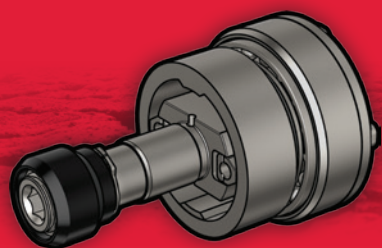

SCARICA L'APP ONE-KEY™
DA APP STORE O
GOOGLE PLAY STORE

TECNOLOGIA AD IMPULSI SILENZIOSI

M18 FUEL
 DRIVEN TO OUTPERFORM.™

SURGE™
 HYDRAULIC DRIVER

RIDUCE L'IMPATTO METALLO SU METALLO:

- Applicazioni più silenziose
- Funzionamento più fluido
- Maggiore durata nel tempo minimizzando l'usura