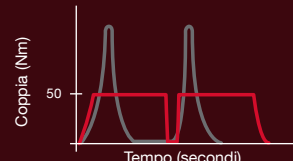

- Avvitatore ad impulsi silenzioso M18 FUEL™ SURGE™
- Normale avvitatore ad impulsi

*Coppia sostenuta più a lungo
**Breve picco di coppia

M18 FQID-502X

M18 FUEL

AVVITATORE AD IMPULSI IDRAULICO 1/4" ESAGONALE 18V

Cod. art. 4933451790 (disponibile anche in versione senza batterie - 493345187)

€499,00 IVA ESCL.

CARATTERISTICHE:

- Il motore senza spazzole POWERSTATE™ permette di arrivare fino a 3000 G/MIN con una potenza costante, per avvitare più velocemente
- Elettronica intelligente REDLINK PLUS™
- 50 Nm di coppia sostenuta per viti fino a 8x100 mm, per diverse applicazioni con un 10% in più di velocità
- L'elettronica Milwaukee® DRIVE CONTROL™ consente di selezionare 4 diverse velocità e regolazioni di coppia, garantendo la massima versatilità per ogni applicazione
- La modalità per autoforanti è progettata in modo da ridurre la velocità quando la vite inizia ad autofilettarsi, evitando spanatura o rottura della stessa
- Fornito con 2 batterie 5.0Ah REDLITHIUM-ION™, caricabatterie rapido e valigetta impilabile HeavyDuty