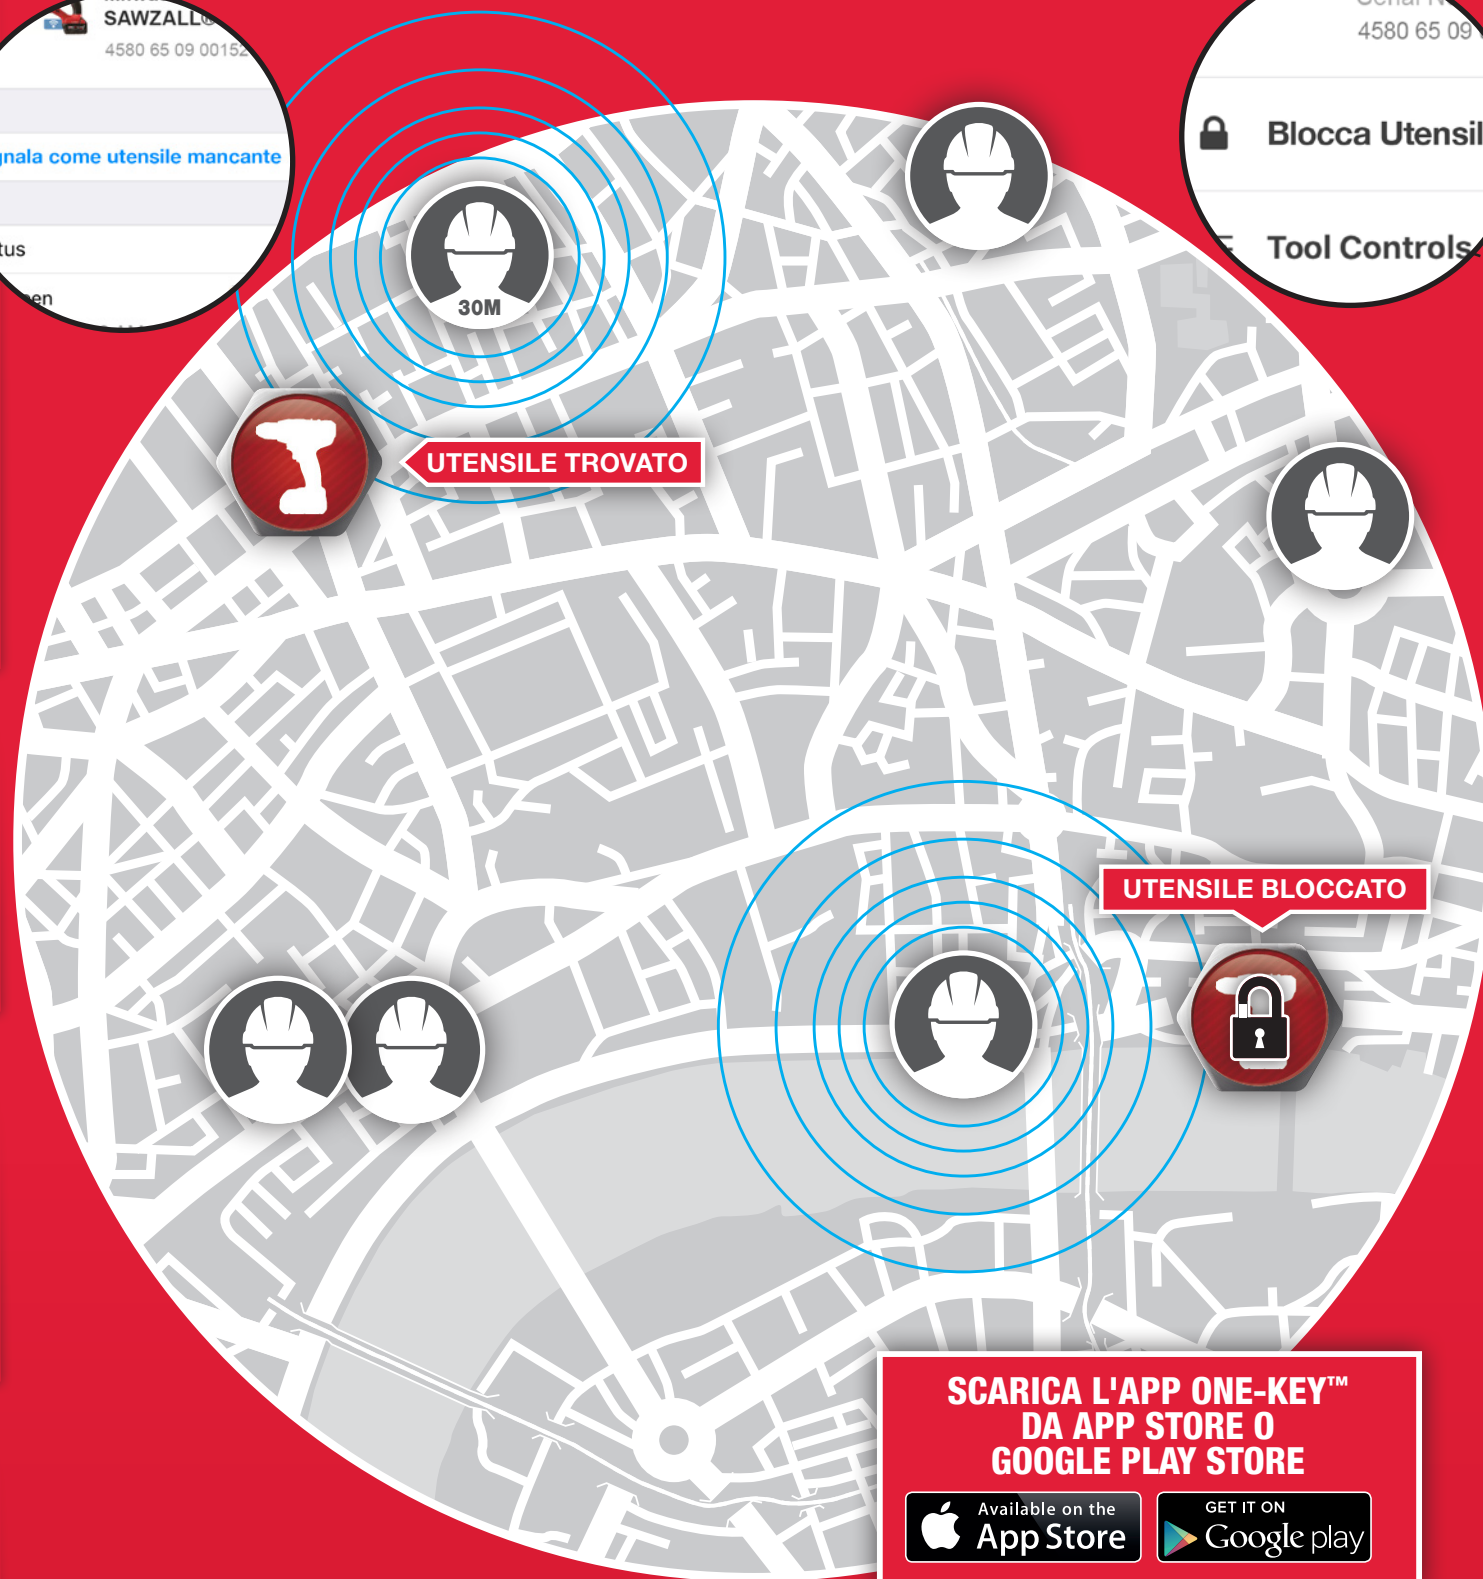

PERSONALIZZAZIONE DELLE IMPOSTAZIONI DI SICUREZZA

Avere la possibilità di controllare le impostazioni di sicurezza di ogni tuo utensile ONE-KEY™ è la cosa più importante. Reclamando la proprietà dei tuoi utensili eviterai che altre persone con app ONE-KEY™ possano connettersi e cambiare le impostazioni dei tuoi utensili.