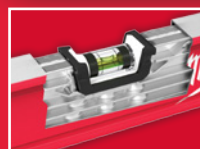

LIVELLE

Tutte le livelle Milwaukee hanno un'accuratezza **0.029° (0.0005"/in, 0,5mm/M)**. In posizione normale.

Accuratezza delle livelle è **GARANTITA** per l'intera vita della livella.

LIVELLA SCATOLATA SERIE BACKBONE