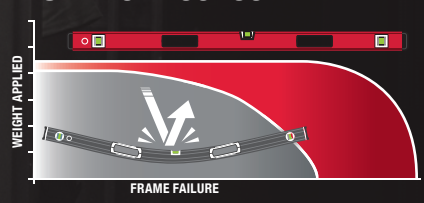

Lung. (cm)	Magnetica						NON - Magnetica									
	40	60	80	100	120	180	200	240	40	60	80	100	120	180	200	240
Impugnatura	0	0	1	0	2	2	2	2	0	0	1	0	2	2	2	2
Cod. art.	4932459061	4932459063	4932459065	4932459067	4932459069	4932459071	4932459073	4932459075	4932459060	4932459062	4932459064	4932459066	4932459068	4932459070	4932459072	4932459074
Prezzo (IVA escl.)	78,00€	84,00€	91,00€	127,00€	154,00€	185,00€	205,00€	247,00€	56,00€	59,00€	71,00€	90,00€	118,00€	147,00€	169,00€	206,00€