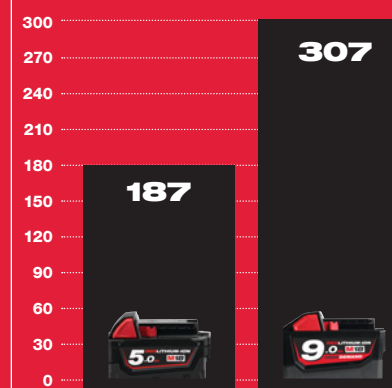

**LAMA 60 DENTI
254X30 MM, 3.2
MM DI SPESSORE,
PER LEGNO**

Cod. art. 4932451728

€36,00 IVA ESCL.

REDLITHIUM-ION™ 9.0Ah

M18 CV-0

M18